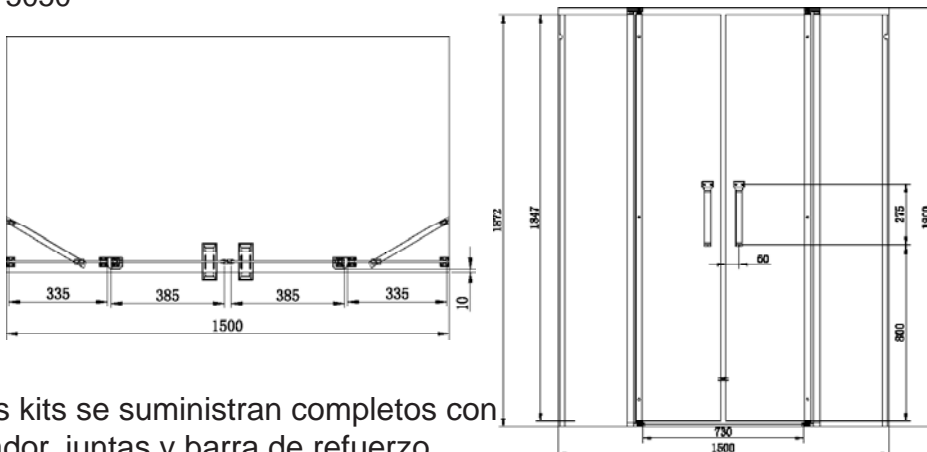

MAMPARA 2 FIJOS Y 2 HOJAS BATIENTES 180 GRADOS

1075050

Los kits se suministran completos con tirador, juntas y barra de refuerzo.