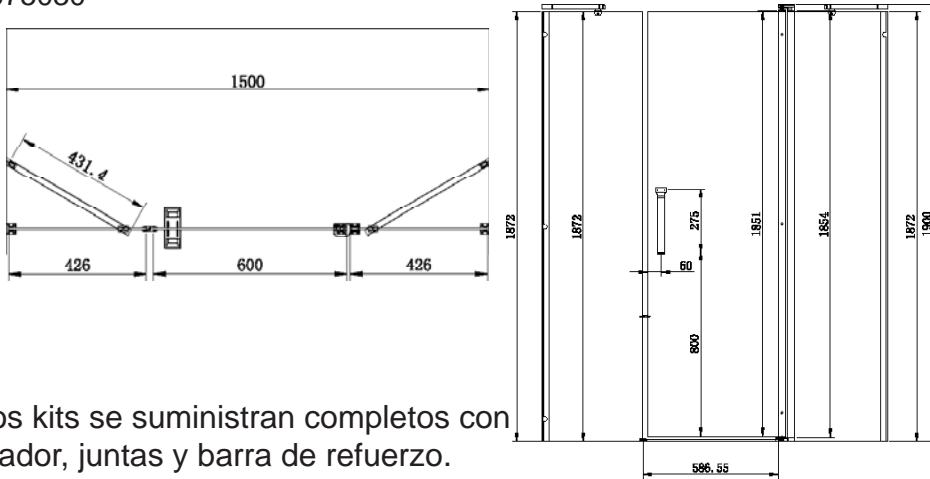

## MAMPARA 2 HOJAS BATIENTES 90 GRADOS

1075020

Los kits se suministran completos con tirador y juntas.

Mampara Hegox Bergen IS Aisi 304 Vidrio 8-10 mm

## MAMPARA 2 FIJOS Y HOJA BATIENTE 180 GRADOS

1075030

Los kits se suministran completos con tirador, juntas y barra de refuerzo.