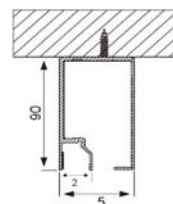

PERFIL SUPERIOR FIJO + TAPA 90 KG ALUMINIO

1097313 2 m
1097318 3 m
1097325 4 m