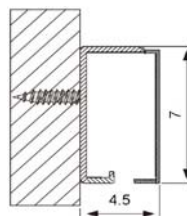

PERFIL SUPERIOR + TAPA 90 KG ALUMINIO

1097306 2 m Techo
1097307 3 m Techo
1097328 4 m Techo
1097324 2 m Pared
1097325 3 m Pared
1097329 4 m Pared