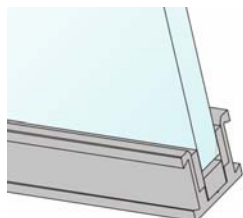

GUÍA INFERIOR VIDRIO FIJO

1097179 1 m
1097169 1,5 m
1097159 2 m