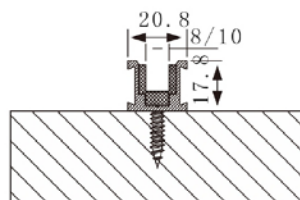

GUÍA INFERIOR VIDRIO FIJO

1097179 1 m
1097169 1,5 m
1097159 2 m