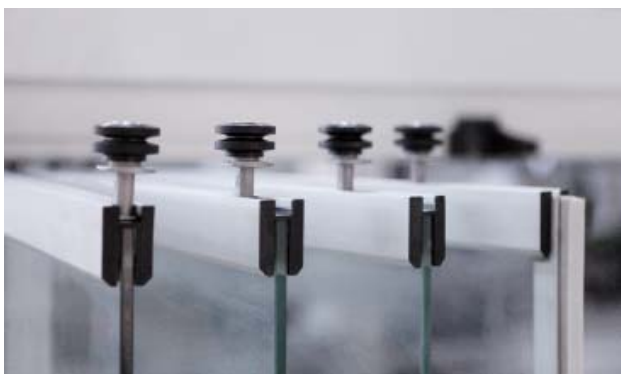

HEGOX G-60 CURTAIN plegables

GRUPO 1 Corredoras Aéreas

HEGOX G-40 FLEX

HEGOX G-40 FLEX

Alto máximo de la hoja	Ancho máximo de la hoja	Peso máximo de la hoja
2500m m	800m m	40 kg
2500m m	800m m	40 kg
2500m m	800m m	40 kg
2500m m	800m m	40 kg