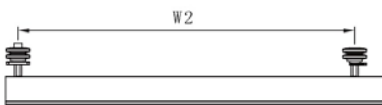

1097523 Derecha

1. Perfil Guía Superior
 2. Perfil Guía Inferior
 3. Pestillo

Información:
 El sistema requiere de un muro, instalación en
 un espacio mínimo de 100 mm entre paredes
 y 10 mm entre el perfil y el muro.
 No se recomienda el uso de perfil de perfil

HEGOX G-60 CURTAIN plegables

GRUPO 1 Corredoras Aéreas

HEGOX G-40 FLEX

HEGOX G-40 FLEX

Alto máximo de la hoja	Ancho máximo de la hoja	Peso máximo de la hoja
2500m m	800m m	40 kg
2500m m	800m m	40 kg
2500m m	800m m	40 kg
2500m m	800m m	40 kg