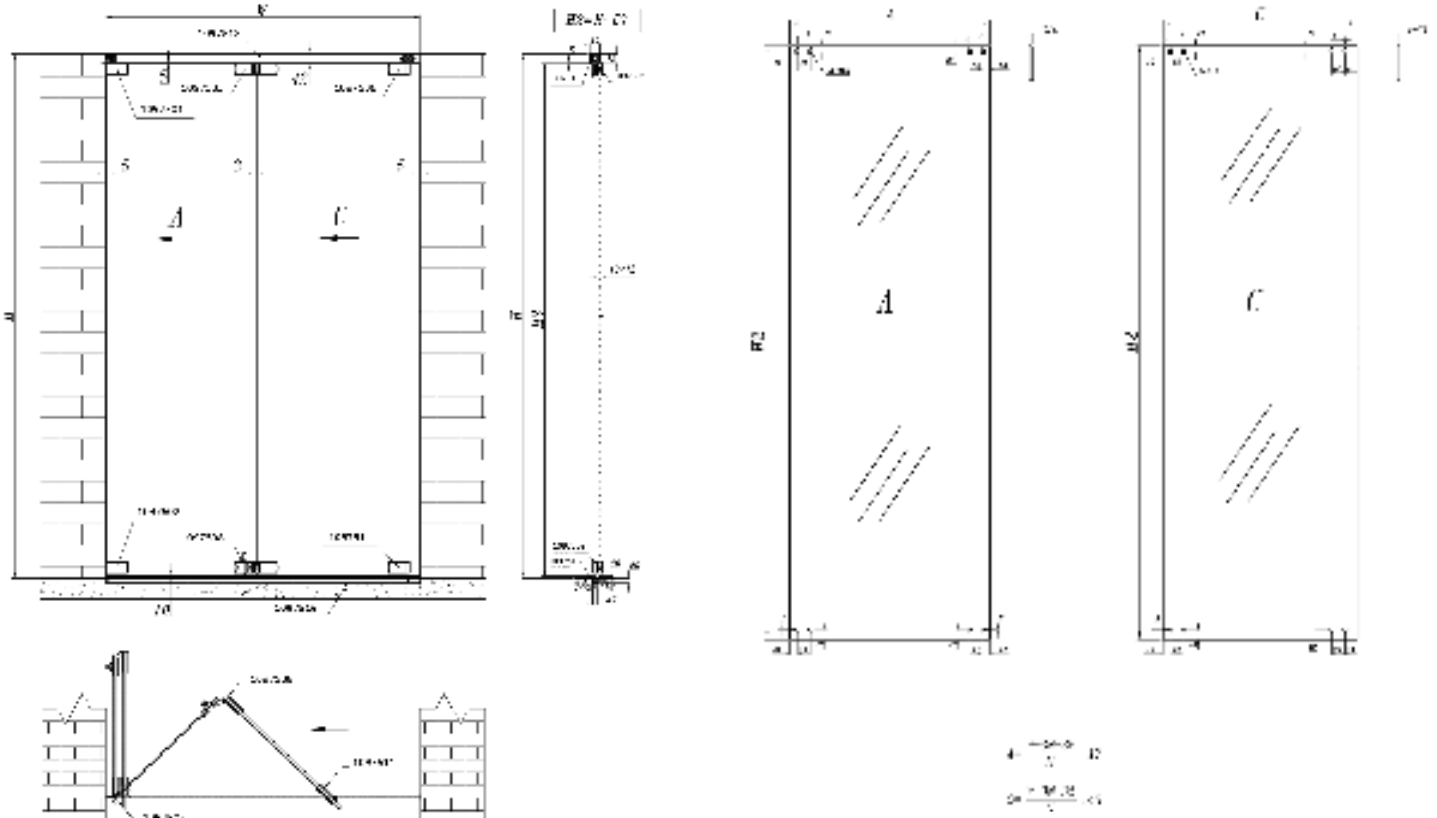

GRUPO 1 Correderas Aéreas

HEGOX G-60 CURTAIN plegables

El diseño perfecto y elegante.

Para hojas plegables de hasta 60 Kg. de peso.

Con un ancho máximo de 800 mm y alto máximo de 2500 mm por hoja. Para instalaciones con altura superior a 2500 mm existe la posibilidad de añadir una bisagra central.

HEGOX G-60 CURTAIN plegables

KIT CORREDERA ABATIBLE 2 PUERTAS

- 1097500 Derecha
- 1097505 Izquierda

PERFIL GUÍA SUPERIOR ALUMINIO ANODIZADO PLATA

- 1097518 2 m
- 1097519 3 m
- 1097513 4 m
- 1097521 5 m

PERFIL GUÍA INFERIOR ALUMINIO ANODIZADO PLATA

- 1097516 2 m
- 1097517 3 m
- 1097512 4 m
- 1097512 5 m

PESTILLO PUERTA DE VIDRO

- 1097523 Derecha
- 1097524 Izquierda

GRUPO 1 Correderas Aéreas

HEGOX G-60 CURTAIN plegables

KIT CORREDERA ABATIBLE 4 PUERTAS

- 1097515 Derecha
- 1097520 Izquierda

PERFIL GUÍA SUPERIOR ALUMINIO ANODIZADO PLATA

- 1097518 2 m
- 1097519 3 m
- 1097513 4 m
- 1097521 5 m

PERFIL GUÍA INFERIOR ALUMINIO ANODIZADO PLATA

- 1097516 2 m
- 1097517 3 m
- 1097512 4 m
- 1097512 5 m