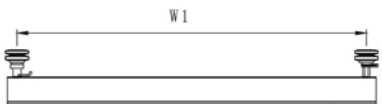

HEGOX G-60 CURTAIN plegables

GRUPO 1 Corredoras Aéreas

HEGOX G-40 FLEX

HEGOX G-40 FLEX

Alto máximo de la hoja	Ancho máximo de la hoja	Peso máximo de la hoja
2500m m	800m m	40 kg
2500m m	800m m	40 kg
2500m m	800m m	40 kg
2500m m	800m m	40 kg