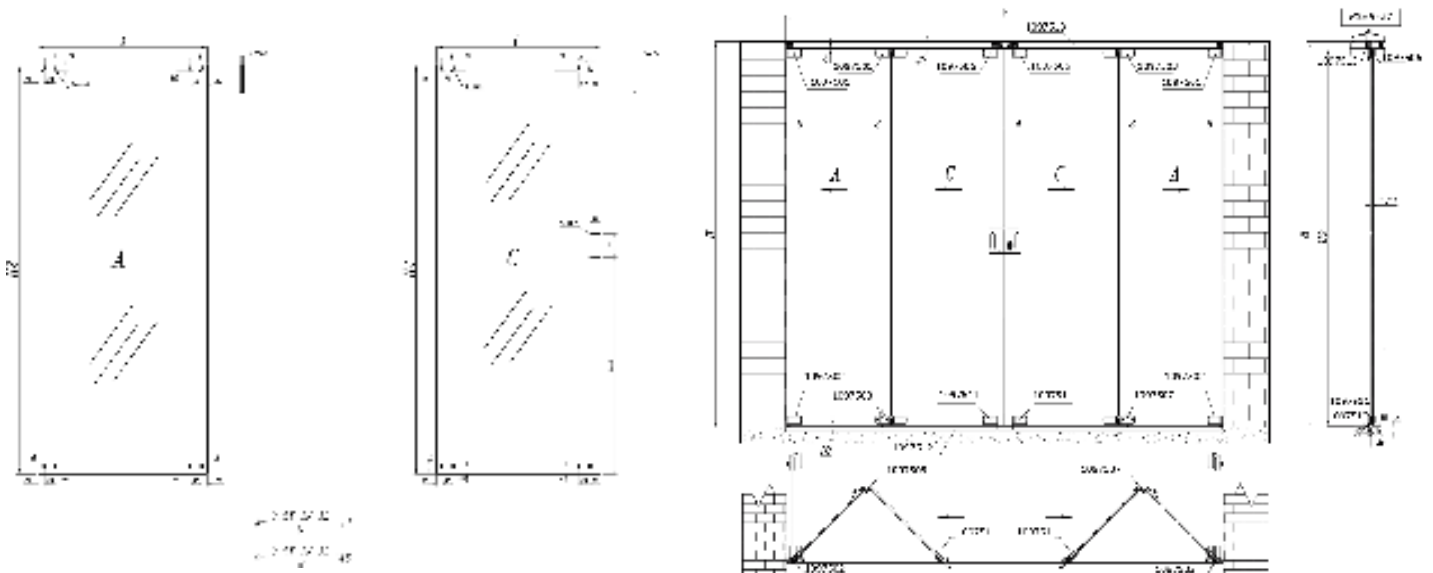

1097523 Derecha

GRUPO 1 Correderas Aéreas

HEGOX G-60 CURTAIN plegables

KIT CORREDERA ABATIBLE 4 PUERTAS IZQUIERDA Y 4 PUERTAS DERECHA

1097525

PERFIL GUÍA SUPERIOR ALUMINIO ANODIZADO PLATA

1097518 2 m

1097519 3 m