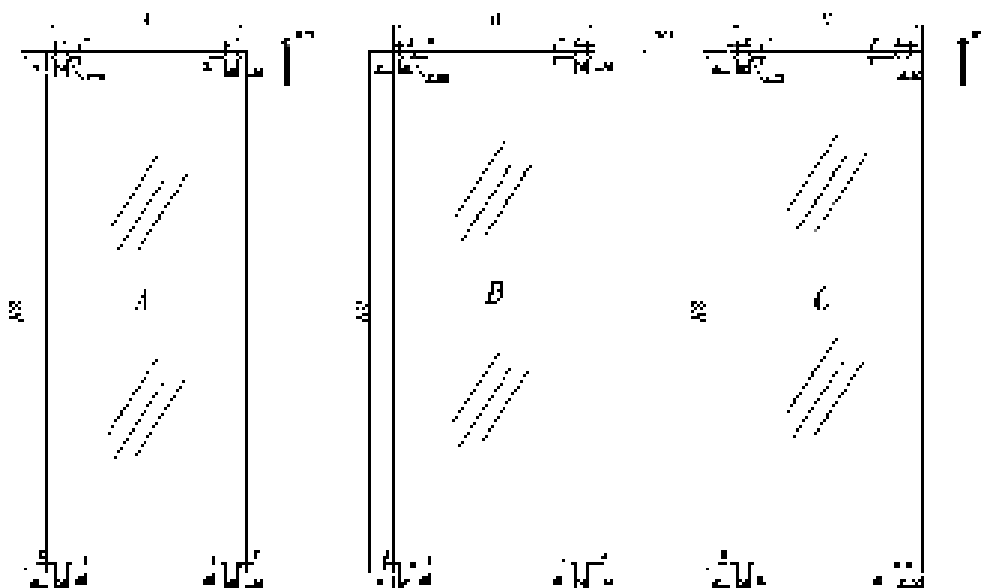

1097513 4 m

1097521 5 m

PERFIL GUÍA INFERIOR ALUMINIO ANODIZADO PLATA

1097516 2 m

1097517 3 m

1097512 4 m

1097512 5 m

PESTILLO PUERTA DE VIDRIO

1097523 Derecha

1. Perfil Guía Superior
 2. Perfil Guía Inferior
 3. Pestillo

Información:
 El sistema requiere de un muro, instalación en
 un espacio mínimo de 100 mm entre paredes
 y 10 mm entre el perfil y el muro.
 No se recomienda el uso de perfil de perfil