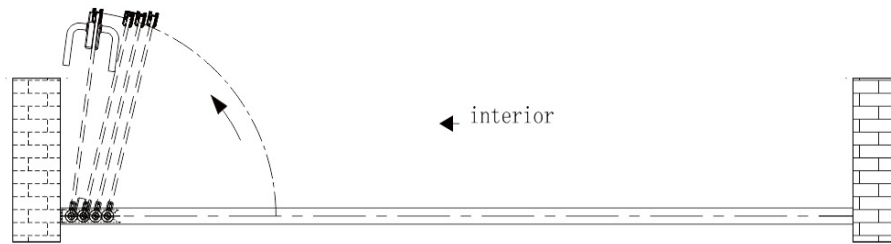

1097523 Derecha

1. Perfil Guía Superior
 2. Perfil Guía Inferior
 3. Pestillo

Información:
 El sistema requiere de un muro, instalación en
 un espacio mínimo de 100 mm entre paredes
 y 10 mm entre el perfil y el muro.
 No se recomienda el uso de perfil de perfil

HEGOX G-60 CURTAIN plegables

GRUPO 1 Corredoras Aéreas

HEGOX G-40 FLEX

HEGOX G-40 FLEX

Alto máximo de la hoja	Ancho máximo de la hoja	Peso máximo de la hoja
2500m m	800m m	40 kg
2500m m	800m m	40 kg
2500m m	800m m	40 kg
2500m m	800m m	40 kg