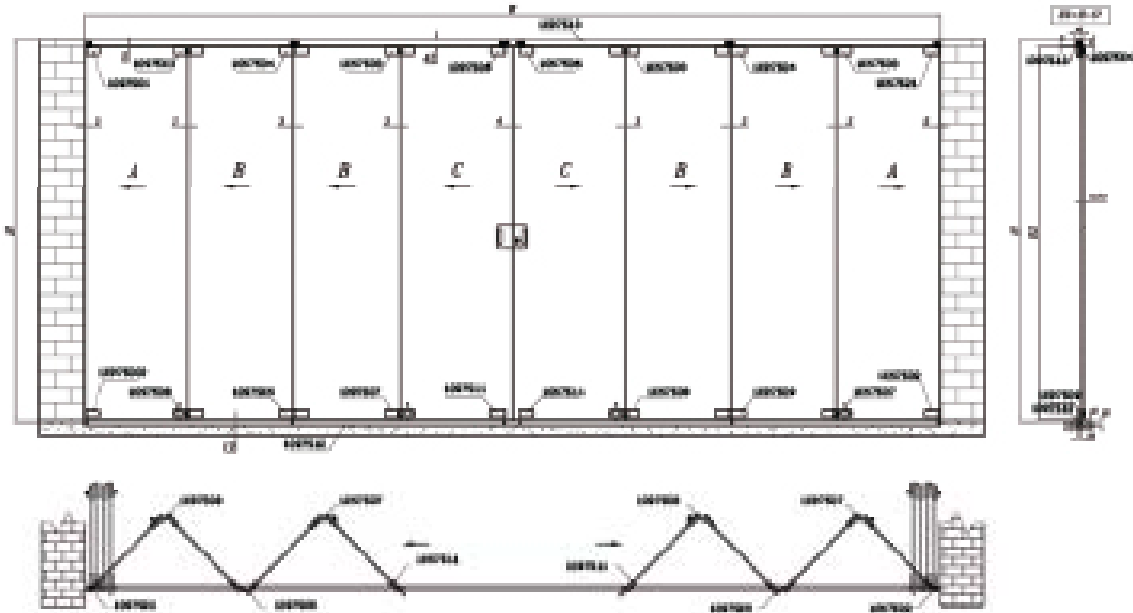

HEGOX G-60 CURTAIN plegables