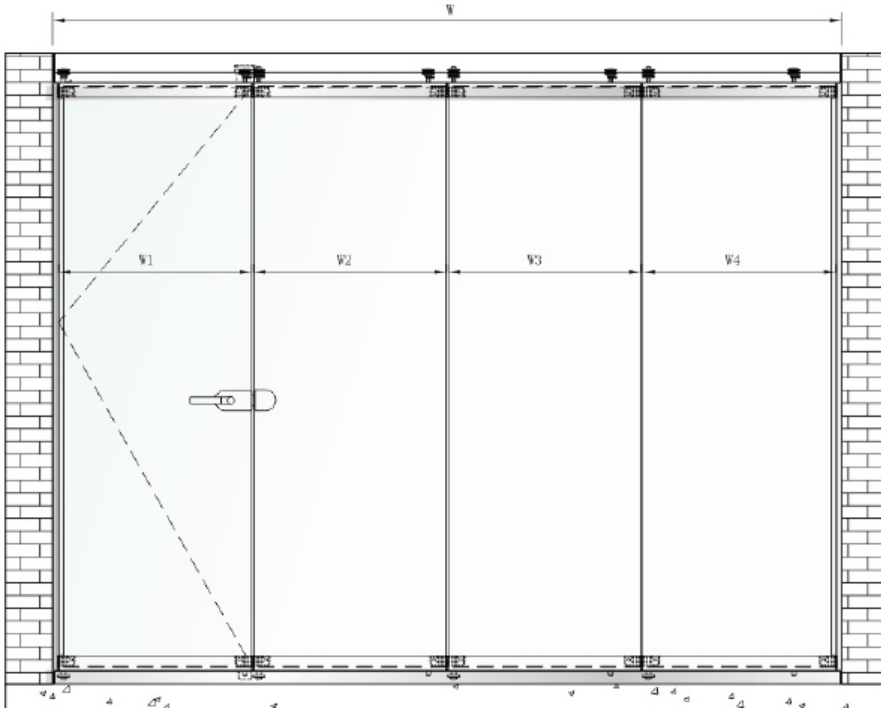

1097523 Derecha

1. Perfil Guía Superior
 2. Perfil Guía Inferior
 3. Pestillo

Información:
 El sistema requiere de un muro, instalación en
 un espacio mínimo de 100 mm entre paredes
 y 10 mm entre el perfil y el muro.
 No se recomienda el uso de perfil de perfil

HEGOX G-60 CURTAIN plegables

GRUPO 1 Corredoras Aéreas

HEGOX G-40 FLEX

HEGOX G-40 FLEX

Alto máximo de la hoja	Ancho máximo de la hoja	Peso máximo de la hoja
2500m m	800m m	40 kg
2500m m	800m m	40 kg
2500m m	800m m	40 kg
2500m m	800m m	40 kg