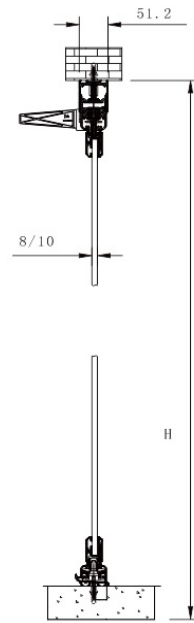

1097513 4 m

1097521 5 m

PERFIL GUÍA INFERIOR ALUMINIO ANODIZADO PLATA

1097516 2 m

1097517 3 m

1097512 4 m

1097512 5 m

PESTILLO PUERTA DE VIDRIO

1097523 Derecha

1. Perfil Guía Superior
 2. Perfil Guía Inferior
 3. Pestillo

Información:
 El sistema requiere de un muro, instalación en
 un espacio mínimo de 100 mm entre paredes
 y 10 mm entre el perfil y el muro.
 No se recomienda el uso de perfil de perfil

HEGOX G-60 CURTAIN plegables

GRUPO 1 Corredoras Aéreas

HEGOX G-40 FLEX

HEGOX G-40 FLEX

Alto máximo de la hoja	Ancho máximo de la hoja	Peso máximo de la hoja
2500m m	800m m	40 kg
2500m m	800m m	40 kg
2500m m	800m m	40 kg
2500m m	800m m	40 kg

GRUPO 1 Correderas Aéreas

HEGOX G-40 FLEX

KIT CORREDERA G-40 FLEX

1097650

PINZA SUP PUERTA BATIENTE 40KG 8/10MM PL ANOD. 1M

1097651

PINZA SUP PUERTA CENTRAL 40KG 8/10MM PL ANOD. 1M

1097652