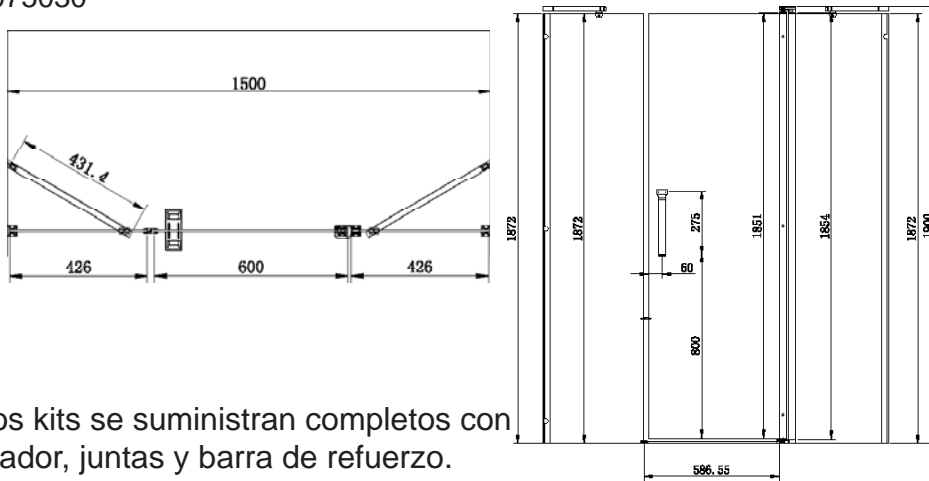

Mampara Hegox Bergen IS Aisi 304 Vidrio 8-10 mm

MAMPARA 2 FIJOS Y HOJA BATIENTE 180 GRADOS

1075030

Los kits se suministran completos con tirador, juntas y barra de refuerzo.