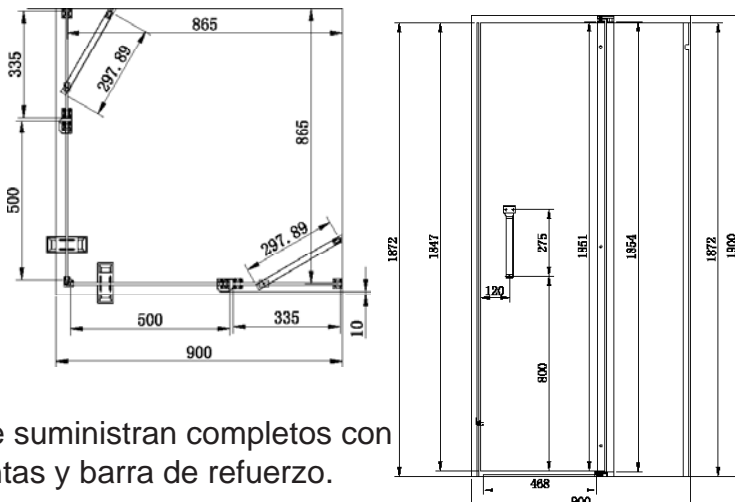

MAMPARA 2 FIJOS Y 2 HOJAS BATIENTES 90 GRADOS

1075040

Los kits se suministran completos con tirador, juntas y barra de refuerzo.