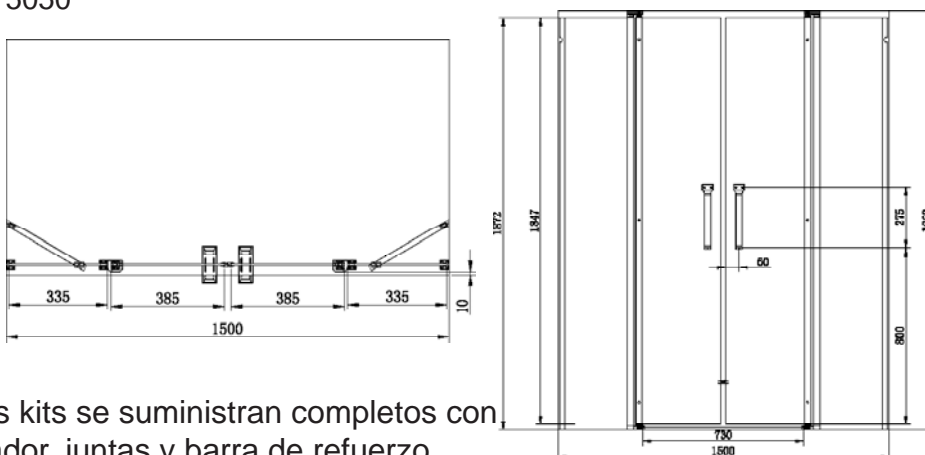

MAMPARA 2 FIJOS Y 2 HOJAS BATIENTES 180 GRADOS

1075050

Los kits se suministran completos con tirador, juntas y barra de refuerzo.