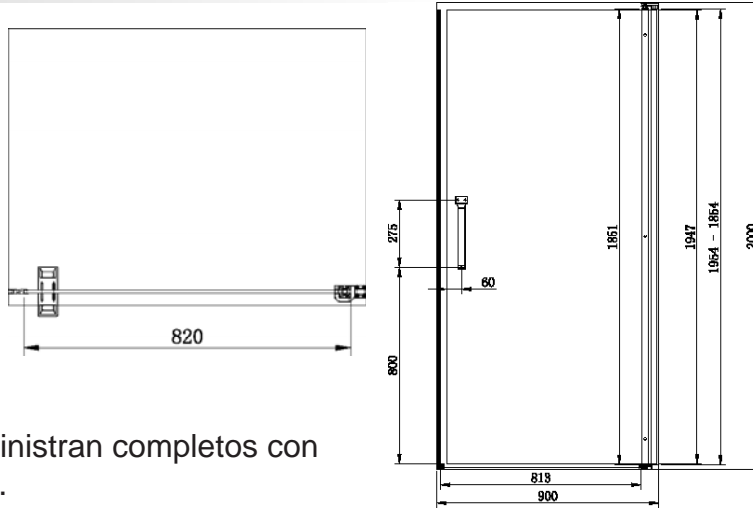

GRUPO 3 Mamparas y Complementos

Mampara Hegox Bergen IS Aisi 304 Vidrio 8-10 mm

MAMPARA HOJA BATIENTE

1075000

Los kits se suministran completos con tirador y juntas.