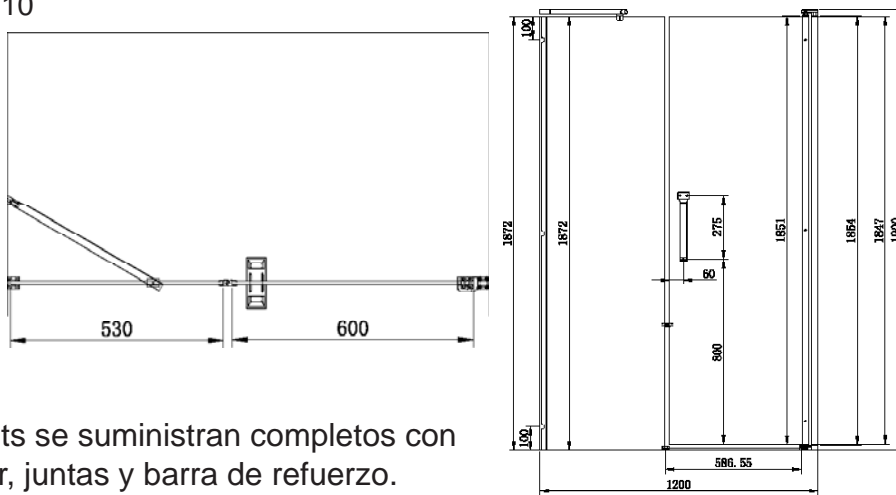

MAMPARA FIJO Y HOJA BATIENTE

1075010

Los kits se suministran completos con tirador, juntas y barra de refuerzo.