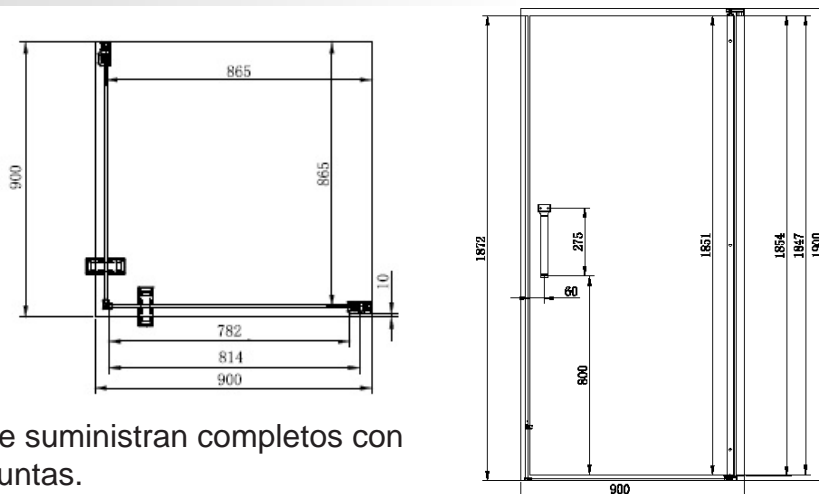

## MAMPARA 2 HOJAS BATIENTES 90 GRADOS

1075020

Los kits se suministran completos con tirador y juntas.

Mampara Hegox Bergen IS Aisi 304 Vidrio 8-10 mm