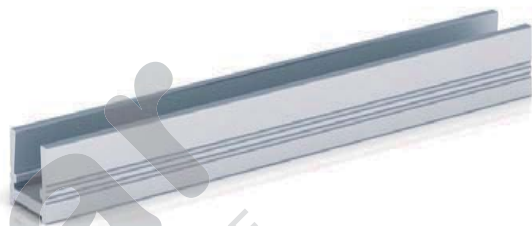

CUBIERTA PVC 2 MTS

5010655 Cubierta PVC opaco

GRAPAS Y TAPAS

5010670 Bolsa 2 grapas + 2 tapas

PERFIL ALUM. PLATA MATE PARA TECHO,
SUELO Y PARED PARA LEDS 8 MM

1502100 300 cm

1502101 600 cm

* Perfil que permite instalar una tira de LEDS