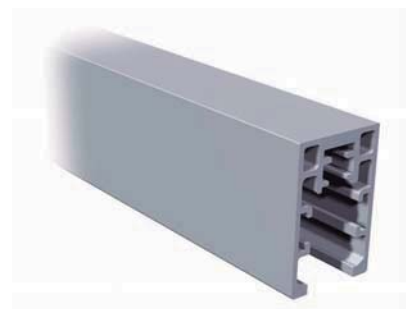

CUBIERTA PVC 2 MTS

5010655 Cubierta PVC opaco

GRAPAS Y TAPAS

5010670 Bolsa 2 grapas + 2 tapas

PERFIL ALUM. PLATA MATE PARA TECHO,
SUELO Y PARED PARA LEDS 8 MM

1502100 300 cm

1502101 600 cm

* Perfil que permite instalar una tira de LEDS