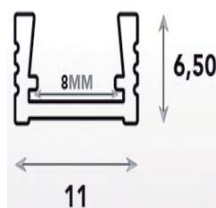

SENSOR INFRARROJO ON/OFF 12 V 250w

5010635

Acciona a 5 cms de distancia

GRUPO 9 Decoración

Leds

PERFIL ALUM. 2 MTS LED 8 MM

5010650

Medidas: 11X6,5

CUBIERTA PVC 2 MTS

5010655 Cubierta PVC opaco

GRAPAS Y TAPAS

5010670 Bolsa 2 grapas + 2 tapas

PERFIL ALUM. PLATA MATE PARA TECHO,
SUELO Y PARED PARA LEDS 8 MM

1502100 300 cm

1502101 600 cm

* Perfil que permite instalar una tira de LEDS