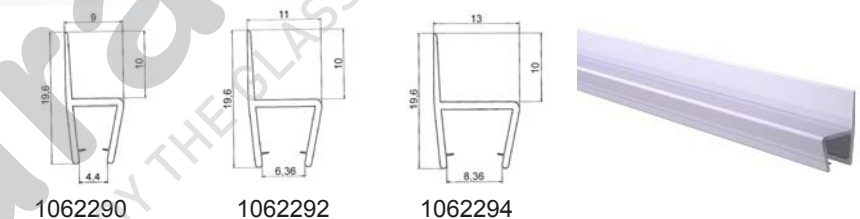

PERFIL SALVACANTOS CENTRAL 300 CM

1062290 Vidrio 06 mm

1062292 Vidrio 08 mm

1062294 Vidrio 10 mm