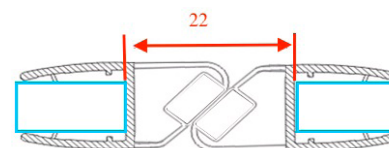

JUNTA IMANTADA 180° PARA HOJAS BATIENTES

- 2025475 Vidrio: 6 mm 2200 mm
- 2025476 Vidrio: 8 mm 2200 mm
- 2025477 Vidrio: 10 mm 2200 mm
- 2025480 Vidrio: 6 mm 3000 mm
- 2025481 Vidrio: 8 mm 3000 mm
- 2025482 Vidrio: 10 mm 3000 mm