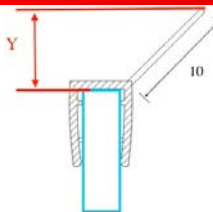

### ACOLCHADA

2025400 Vidrio:	6 mm	X: 7 mm	Y: 8 mm
2025401 Vidrio:	8 mm	X: 8 mm	Y: 9.1 mm
2025402 Vidrio:	10 mm	X: 8 mm	Y: 9.1 mm
2025403 Vidrio:	12 mm	X: 9 mm	Y: 10.2 mm

Barra a 3 mts. En caja de 10 unds. Burbuja blanda.

### ALA CENTRAL

2025405 Vidrio:	6 mm	X: 9.5 mm	Y: 10.6 mm
2025406 Vidrio:	8 mm	X: 9.5 mm	Y: 10.6 mm
2025407 Vidrio:	10 mm	X: 9.5 mm	Y: 10.6 mm
2025408 Vidrio:	12 mm	X: 9.5 mm	Y: 10.7 mm

Barra a 3 mts. En caja de 10 unds. Ala blanda.

### ALA CENTRAL ALA 18MM

2025404 Vidrio:	6 mm
-----------------	------

IDEAL PARA NUESTRO KIT DE MAMPARA 2010197  
Barra a 3 mts. En caja de 10 unds. Ala blanda.

### ALA LATERAL

2025410 Vidrio:	6 mm	Y: 9.5 mm
2025411 Vidrio:	8 mm	Y: 9.5 mm
2025412 Vidrio:	10 mm	Y: 9.7 mm
2025413 Vidrio:	12 mm	Y: 9.8 mm

Barra a 3 mts. En caja de 10 unds. Ala blanda.