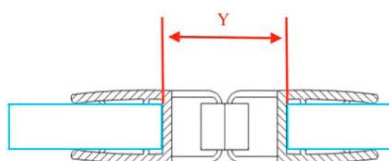

### ALA CENTRAL Y LATERAL

- 2025425 Vidrio: 6 mm Y: 11 mm
- 2025426 Vidrio: 8 mm Y: 11.1 mm
- 2025427 Vidrio: 10 mm Y: 11.1 mm
- 2025428 Vidrio: 12 mm Y: 11.2 mm

Barra a 3 mts. En caja de 10 unds. Ala blanda.

### JUNTA IMANTADA 180° PARA HOJAS CORREDERAS

- 2025465 Vidrio: 6 mm 2200 mm Y: 19 mm
- 2025466 Vidrio: 8 mm 2200 mm Y: 22 mm
- 2025467 Vidrio: 10 mm 2200 mm Y: 22 mm
- 2025470 Vidrio: 6 mm 3000 mm Y: 19 mm
- 2025471 Vidrio: 8 mm 3000 mm Y: 22 mm
- 2025472 Vidrio: 10 mm 3000 mm Y: 22 mm