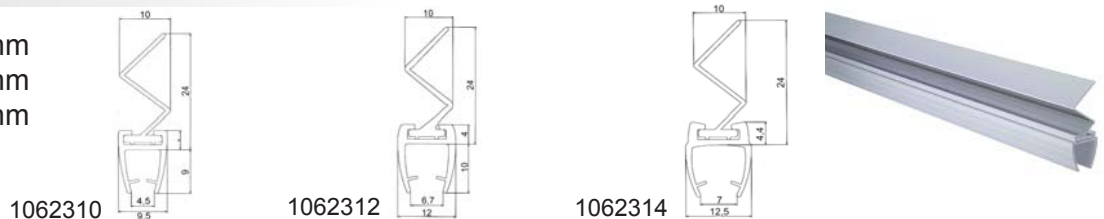

PERFIL SALVACANTOS FLEXIBLE 300 CM

1062310 Vidrio 06 mm

1062312 Vidrio 08 mm

1062314 Vidrio 10 mm

JUNTA BURBUJA ABIERTA 300 CM

2025500 Vidrio 08 mm

2025501 Vidrio 10 mm