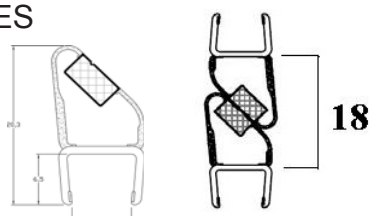

## JUNTA IMANTADA MINI 90°

2025220 Vidrio: 8 mm

Barra a 2,20 mts.  
En caja de 10 unds.

## JUNTA IMANTADA MINI 180° HOJAS BATIENTES

2025225 Vidrio: 8 mm

Barra a 2,20 mts.  
En caja de 10 unds.