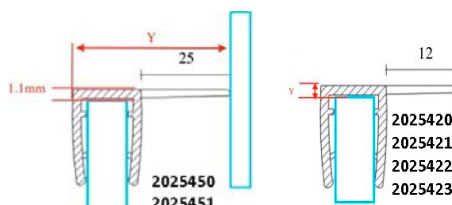

ALA LATERAL PERPENDICULAR

2025420 Vidrio:	6 mm	Ala 12 mm	Y: 1 mm
2025421 Vidrio:	8 mm	Ala 12 mm	Y: 1.1 mm
2025422 Vidrio:	10 mm	Ala 12 mm	Y: 1.1 mm
2025423 Vidrio:	12 mm	Ala 12 mm	Y: 1.2 mm
2025450 Vidrio:	8 mm	Ala 25 mm	Y: 36 mm
2025451 Vidrio:	10 mm	Ala 25 mm	Y: 38 mm