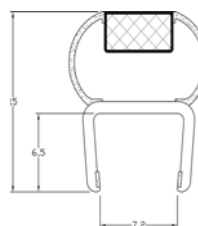

## JUNTA "h" + ALA LATERAL

2025210 Vidrio: 8 mm

Barra a 3 mts.  
En caja de 10 unds.

## JUNTA ACOLCHADA MINI

2025201 Vidrio: 6 mm  
2025200 Vidrio: 8 mm

Barra a 3 mts.  
En caja de 10 unds.

## JUNTA IMANTADA MINI 180° HOJAS CORREDERAS

2025215 Vidrio: 8 mm

Barra a 2,20 mts.  
En caja de 10 unds.