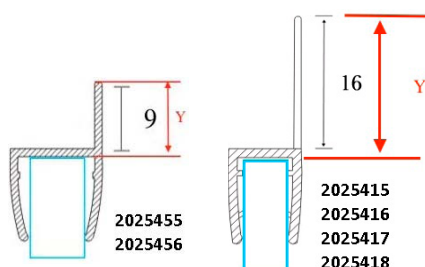

GRUPO 3 Mamparas y Complementos

Juntas y perfiles para acristalar

ACOLCHADA

2025400 Vidrio:	6 mm	X: 7 mm	Y: 8 mm
2025401 Vidrio:	8 mm	X: 8 mm	Y: 9.1 mm
2025402 Vidrio:	10 mm	X: 8 mm	Y: 9.1 mm
2025403 Vidrio:	12 mm	X: 9 mm	Y: 10.2 mm

Barra a 3 mts. En caja de 10 unds. Burbuja blanda.

ALA CENTRAL

2025405 Vidrio:	6 mm	X: 9.5 mm	Y: 10.6 mm
2025406 Vidrio:	8 mm	X: 9.5 mm	Y: 10.6 mm
2025407 Vidrio:	10 mm	X: 9.5 mm	Y: 10.6 mm
2025408 Vidrio:	12 mm	X: 9.5 mm	Y: 10.7 mm

Barra a 3 mts. En caja de 10 unds. Ala blanda.

ALA CENTRAL ALA 18MM

2025404 Vidrio:	6 mm

IDEAL PARA NUESTRO KIT DE MAMPARA 2010197
Barra a 3 mts. En caja de 10 unds. Ala blanda.

ALA LATERAL

2025410 Vidrio:	6 mm	Y: 9.5 mm
2025411 Vidrio:	8 mm	Y: 9.5 mm
2025412 Vidrio:	10 mm	Y: 9.7 mm
2025413 Vidrio:	12 mm	Y: 9.8 mm

Barra a 3 mts. En caja de 10 unds. Ala blanda.

LABIO LATERAL

2025163 Vidrio:	6 mm
2025165 Vidrio:	8 mm
2025170 Vidrio:	10 mm

Barra a 2,5 mts. En caja de 10 unds. Ala rígida.

JUNTA ESTANQUEIDAD "h"

2025415 Vidrio:	6 mm	Ala blanda	Y: 17 mm
2025416 Vidrio:	8 mm	Ala blanda	Y: 17.1 mm
2025417 Vidrio:	10 mm	Ala blanda	Y: 17.1 mm
2025418 Vidrio:	12 mm	Ala blanda	Y: 17.2 mm
2025455 Vidrio:	8 mm	Ala rígida	Y: 10.1 mm
2025456 Vidrio:	10 mm	Ala rígida	Y: 10.1 mm

Barra a 3 mts. En caja de 10 unds.