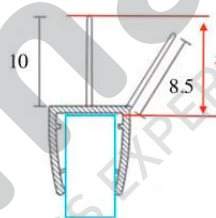

### JUNTA ALA LATERAL SUPERIOR

- 2025435 Vidrio: 6 mm Y: 1.0 mm
  - 2025436 Vidrio: 8 mm Y: 1.1 mm
  - 2025437 Vidrio: 10 mm Y: 1.1 mm
- Barra a 3 mts. En caja de 10 unds. Ala rígida.

### ALA CENTRAL Y LATERAL

- 2025425 Vidrio: 6 mm Y: 11 mm
- 2025426 Vidrio: 8 mm Y: 11.1 mm
- 2025427 Vidrio: 10 mm Y: 11.1 mm
- 2025428 Vidrio: 12 mm Y: 11.2 mm

Barra a 3 mts. En caja de 10 unds. Ala blanda.