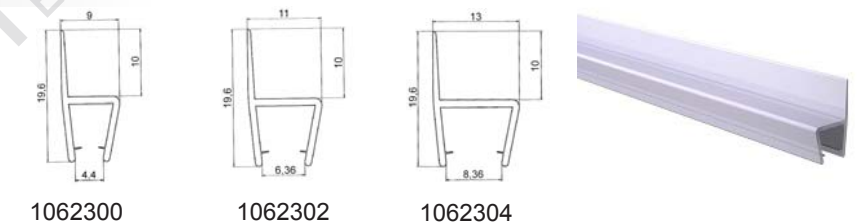

PERFIL SALVACANTOS CENTRAL RIGIDO 300 CM

1062300 Vidrio 06 mm

1062302 Vidrio 08 mm

1062304 Vidrio 10 mm