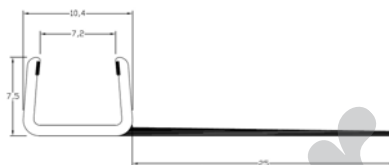

GRUPO 3 Mamparas y Complementos

Juntas y perfiles para acristalar

JUNTA MINI ALA LATERAL PERPENDICULAR IDEAL PARA NUESTRA MAMPARA 1080300

2025205 Vidrio: 8 mm

Ala lateral de 25 mm
Barra a 3 mts.
En caja de 10 unds.