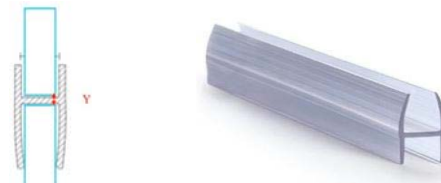

JUNTA H

2025440 Vidrio: 8-10 mm Y: 1.1 mm

2025441 Vidrio: 10-12 mm Y: 1.2 mm

Barra a 3 mts. En caja de 10 unds.