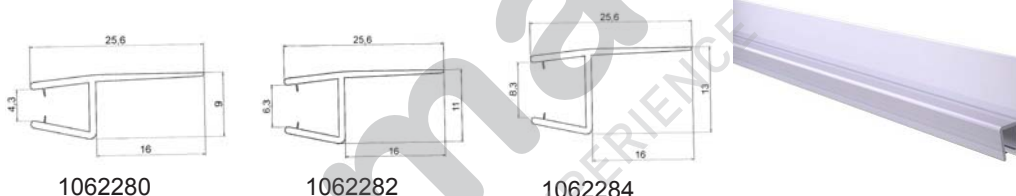

## PERFIL SALVACANTOS LATERAL 300 CM

1062280 Vidrio 06 mm

1062282 Vidrio 08 mm

1062284 Vidrio 10 mm